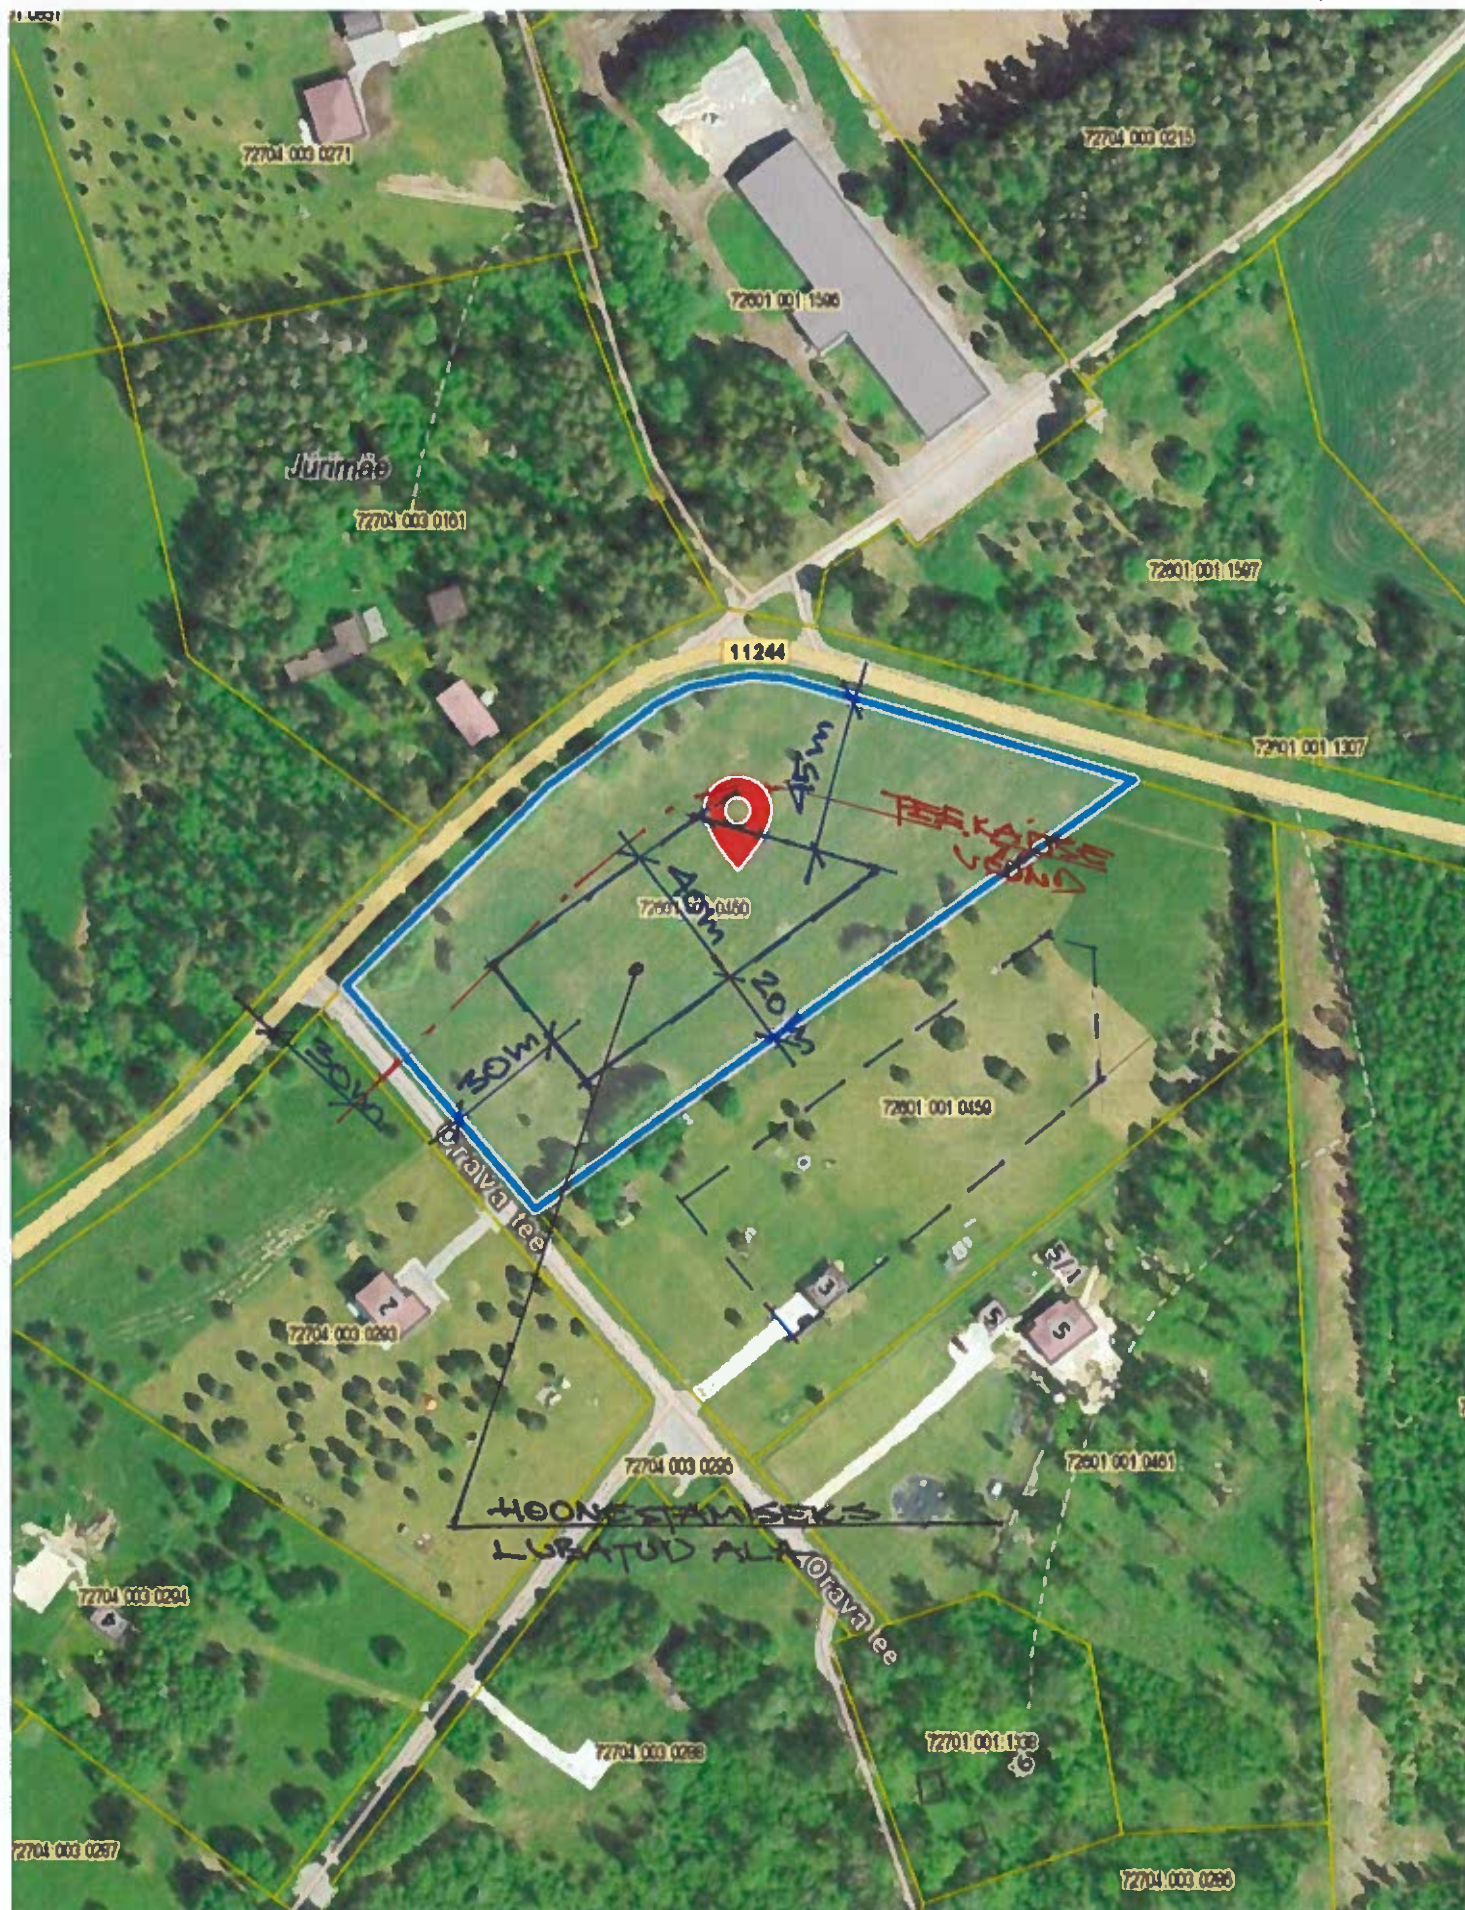

Orava tee 1 kinnistu Maidla küla

Mõõtkava: 1:2000

X = 6566574, Y = 535027

X = 6566067, Y = 534640